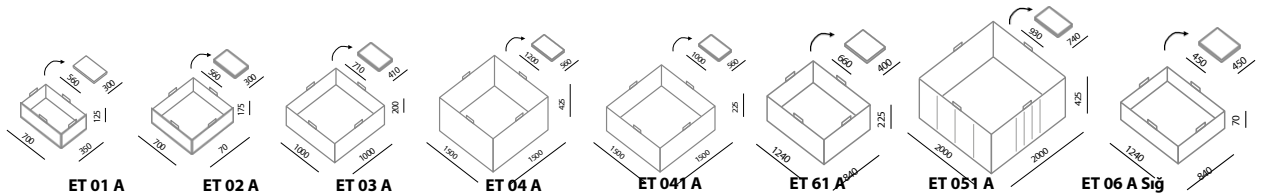

## Ürün çeşitleri

Tanklar farklı boyutlarda tedarik edilmektedir. "ET 02 A" ve "ET 061 A CARGO EUR" tipleri, Alman standartları Beladungsnorm DIN 14555-3:2016-12 (Rüstwagen RW) ve DIN 14555-12:2015-04 (Gerätewagen Gefahrgut GW-G) ile uyumludur.

Ürün, Sınai Tescil Bürosu'na tescil ettirilmiş 31294 numaralı faydalı model (teknik patent) ile korunmaktadır. Endüstriyel Mülkiyet Ofisi'ne tescil edilmiştir.

PATENTLİ

Tip	ET 01 A	ET 02 A	ET 03 A	ET 04 A	ET 041 A DECON	ET 61 A CARGO	ET 051 A KOLAY PAKET	ET 06 A Sig
Tank boyutları (mm)	350×700×125	700×700×175	1000×1000×200	1500×1500×425	1500×1500×225	1240×840×225	2000×2000×425	1240×840×70
Hacim (l)	25	75	175	900	450	210	1600	50
Tente boyutları (mm)	950×350	1050×700	1400×1000	2350×1500	1950×1500	2850×840	2850×2000	1380×840
Ambalaj boyutları (mm)	560×300×120	560×300×120	710×410×120	1200×560×90	1000×560×90	660×400×60	930×740×90	450×450×80
Ağırlık (kg)	2	3,3	5,6	17,8	9,8	4,5	23,2	2,9
Aksesuarlar								
Çanta (mm)	260×520	345×580	500×810	600×1240	600×1050	700×500	800×1050	350×450
Ped (mm)	1000×500	1300×1300	1300×1300	2200×2200	2200×2200	1740×1340	2200×2200	1300×1300