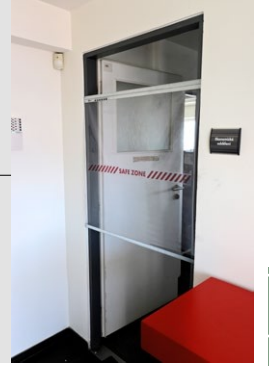

Kapı çerçevesine takılan plastik folyo, her iki taraftaki kişileri korur ve temas için gerekli alanı sağlar temas

Çelik kapı çerçevelerinin manyetik sabitlemesi

Plastik folyonun kapı çerçevelerine manyetik olarak sabitlenmesi boşluğun hızlı ve kolay bir şekilde ayarlanmasını sağlar ve örneğin belge, paket veya diğer nesnelerin değiştirilmesine olanak tanır

Kapı çerçevesine sabitleme için farklı varyantları

Teknik detaylar