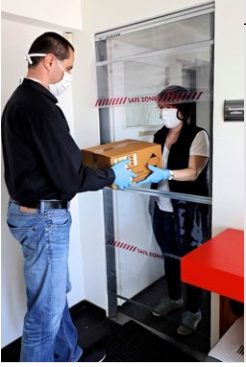

Kişisel alanın etkili bir şekilde korunması için esnek ekran

Kapı çerçevesine takılan plastik folyo, her iki taraftaki kişileri korur ve temas için gerekli alanı sağlar temas

Çelik kapı çerçevelerinin manyetik sabitlemesi

Teknik detaylar

Kapı çerçeveleri için manyetik ET Flexi ekran, kimyasal ve UV ışınlarına dayanıklı, yıkanabilir şeffaf PVC folyo (bkz. Kimyasal direnç sertifikası) ile üst ve alt galvanizli metal çیتالara sabitlenmiş güçlü mıknatıslardan oluşur ve kalıcı bir kurulum gerektirmeden metal kapı çerçevelerine hızlı ve kolay bir şekilde sabitlenir. Bu kurulum yöntemi, bölünmüş alanları ve bu alanlarda bulunan kişileri etkili bir şekilde korumak ve belge, para veya diğer nesnelerin alışverişini sağlamak için gerektiğinde folyonun yüksekliğinin kolayca değiştirilmesine de olanak tanır. Folyo, panelli kapı çerçevelerine veya diğer manyetik olmayan yüzeylere (ahşap, duvar) monte edilecekse, yapışkan bantla tabana kolayca takılabilen isteğe bağlı bir paslanmaz çelik bileşen ("manyetik şerit") mevcuttur. Herhangi bir manyetik olmayan yüzeye yapışır. Bileşen ayrıca vidalarla (vidalar dahil değildir) manyetik olmayan tabana da monte edilebilir. Bundan sonra, ekran bu değiştirilmiş yüzeye normal şekilde takılabilir. Standart pakete, ekranın kapı çerçevesinin içine yerleştirilmesi konusunda uyarıda bulunan SAFE ZONE baskılı yapışkan bant dahildir. Müşteri, bu etiketin uygulanacağı yüksekliği seçebilir. İstenirse, çیتالara paslanmaz çelikten yapılabilir. Manyetik kapı çerçevesi ekranları çeşitli boyutlarda teslim edilir (aşağıdaki tabloya bakın). Diğer boyutlar özel istek üzerine temin edilebilir. Perdeler iç ve dış mekan uygulamaları için uygundur. Perdelerin uygun dezenfektanlar kullanılarak düzenli olarak dezenfekte edilmesini şiddetle tavsiye ederiz. Sodyum hipoklorit veya alkol bazlı dezenfektanlar kullanın. Manyetik perde her an sökülebilir ve sıkıca sararak kolayca katlanabilir ve gelecekte kullanılmak üzere saklanabilir.