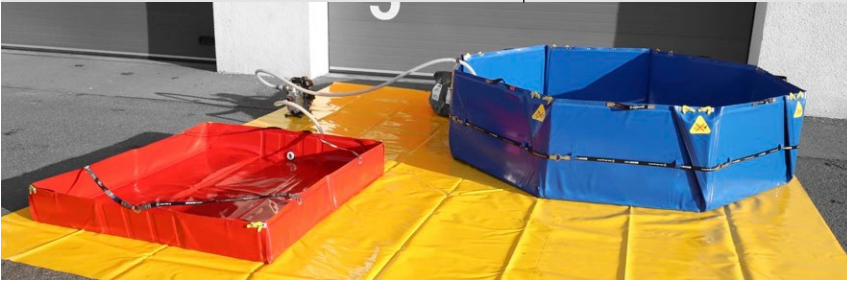

# Katlanabilir muhafaza tankı

Kendi kendini destekleyen muhafaza tankı, veya tehlikeli maddeler için toplama tankı olarak kullanılmak üzere tasarlanmıştır. tehlikeli maddeler için toplama tankı olarak kullanılmak üzere tasarlanmıştır. Tank, kazara dökülen sıvıyı pompalamak veya zor erişilen alanlarda yedek su deposu olarak kullanılmak üzere tasarlanmıştır.

- Hızlı montaj
- Hafif
- Varyantlar Sekizgen ve Altıgen
- Kolay kullanım için yan tutamaklar
- Kenarları daha iyi güçlendirmek için çevre kemeri
- Drenaj deliği ve küresel vana ekleme imkanı
- 1000-3000 litre hacim

Altıgen

Sekizgen

Ulaşılması zor alanlarda yedek su deposu

Tank, şaşırtıcı derecede küçük boyutlarda paketlenebilir

Çevre kemeri montajı

Tankın tamamı tek bir kişi tarafından dakikalar içinde kurulabilir

Drenaj deliği ve küresel vana ekleme imkanı

## Teknik detaylar

Tanklar, tekstil takviyeli, yüksek dirençli PES/PVC kaplı malzemeden üretilmiştir. Malzeme kimyasal ve yağ maddelerine karşı dirençlidir (katalogun sonundaki ilgili bölümdeki Kimyasal direnç sertifikasına bakınız), bu sayede çevre kazalarında kullanım potansiyeli artmaktadır. Yan duvarların iç kısmına 6 mm kalınlığında polipropilen takviyeler kaynaklanmıştır. Kullanım sıcaklığı aralığı -30 °C ile +70 °C arasındadır.