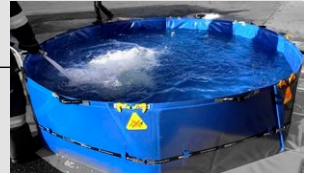

# Katlanabilir muhafaza tankı

Kendi kendini destekleyen muhafaza tankı, veya tehlikeli maddeler için toplama tankı olarak kullanılmak üzere tasarlanmıştır. tehlikeli maddeler için toplama tankı olarak kullanılmak üzere tasarlanmıştır. Tank, kazara dökülen sıvıyı pompalamak veya zor erişilen alanlarda yedek su deposu olarak kullanılmak üzere tasarlanmıştır.

Altıgen

Sekizgen

Ulaşılması zor alanlarda yedek su deposu

Tank, şaşırtıcı derecede küçük boyutlarda paketlenebilir

Çevre kemeri montajı

Tankın tamamı tek bir kişi tarafından dakikalar içinde kurulabilir

Drenaj deliği ve küresel vana ekleme imkanı

## Teknik detaylar

Tanklar, tekstil takviyeli, yüksek dirençli PES/PVC kaplı malzemeden üretilmiştir. Malzeme kimyasal ve yağ maddelerine karşı dirençlidir (katalogun sonundaki ilgili bölümdeki Kimyasal direnç sertifikasına bakınız), bu sayede çevre kazalarında kullanım potansiyeli artmaktadır. Yan duvarların iç kısmına 6 mm kalınlığında polipropilen takviyeler kaynaklanmıştır. Kullanım sıcaklığı aralığı -30 °C ile +70 °C arasındadır.